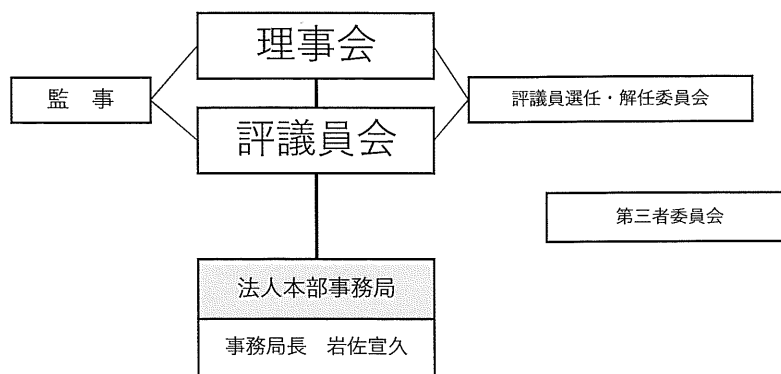

社会福祉法人JOY明日への息吹組織・事業図

障害福祉サービス事業所 JOY倶楽部	共同生活援助事業所 JOYホーム	児童発達支援事業所 joyとびっこらぶ	児童発達支援センター joyひこばえ	障害者相談支援事業所 JOYゆめサポート	日中一次支援事業 joyすてっぷ	保育所等訪問支援事業 joyひこばえORSCC	保育所 いるべ保育園
施設長 緒方克也	管理者 緒方克也	施設長 木本ひとみ	施設長 力丸敏光	管理者 緒方克也	管理者 力丸敏光	管理者 力丸敏光	施設長 平野理江
副施設長 岡部秀輔			副施設長 西崎智子				
サービス管理責任者 馬見塚和伸	サービス管理責任者 橋本陽子	児童発達支援管理 責任者 牧迫亜沙美	児童発達支援管理 責任者 西崎智子	相談支援専門員 緒方克也 池田夕希子		児童発達支援管理 責任者 西崎智子	