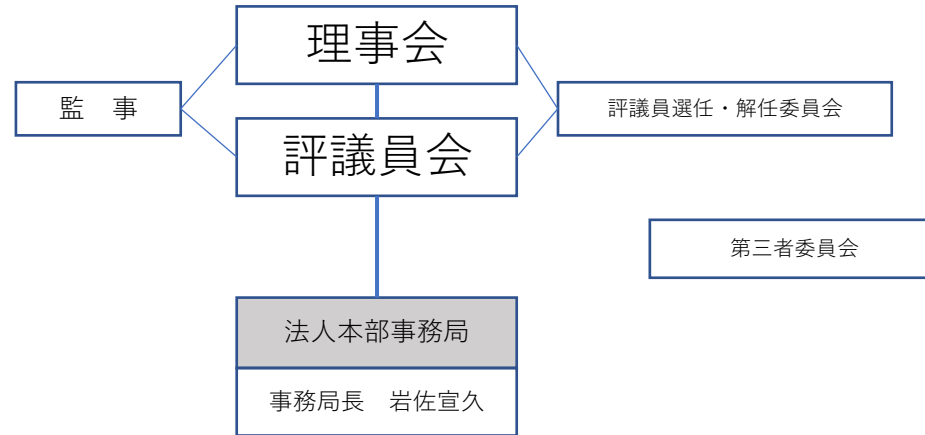

社会福祉法人JOY明日への息吹組織・事業図

障害福祉 サービス事業所 JOY倶楽部	共同生活援助事業所 JOYホーム	児童発達支援センター joyひこばえ	日中一時支援事業 joyすてっぷ	障害者相談支援事業所 JOYゆめサポート	保育所等訪問支援事業 joyひこばえORSCC	児童発達支援事業所 joyとびっこくらぶ	保育所 いるべ保育園
施設長 緒方克也	管理者 緒方克也	施設長 力丸敏光	管理者 力丸敏光	管理者 緒方克也	管理者 力丸敏光	管理者 駒井加奈子	施設長 平野理江
副施設長 岡部秀輔		副施設長 西崎智子					管理部主任 古閑久美子
サービス管理責任者 岡部秀輔	サービス管理責任者 橋本陽子	児童発達支援管理 責任者 西崎智子		相談支援専門員 緒方克也 池田夕希子・佐藤図美	児童発達支援管理 責任者 平間弘子	児童発達支援管理 責任者 大庭千春	保育部主任 古森稔