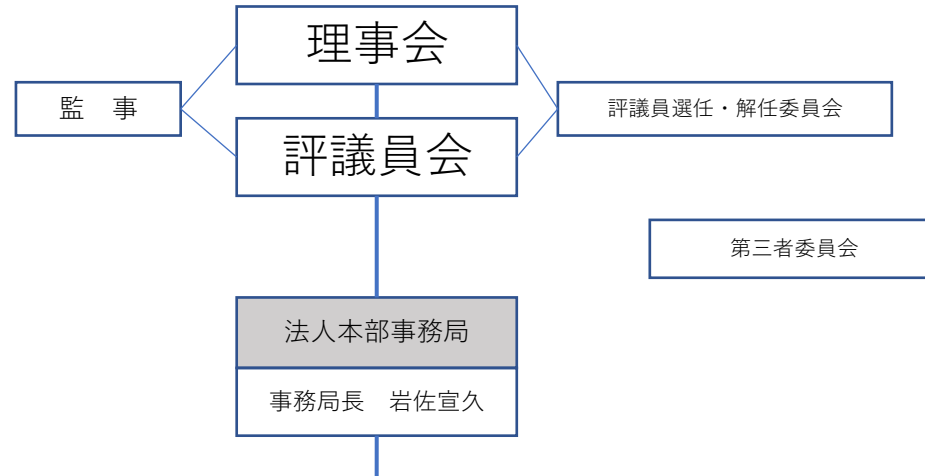

社会福祉法人JOY明日への息吹組織・事業図

障害福祉サービス事業所 JOY倶楽部	共同生活援助事業所 JOYホーム	児童発達支援センター joyひこばえ	日中一時支援事業 joyすてっぷ	障害者相談支援事業所 JOYゆめサポート	保育所等訪問支援事業 joyひこばえORSCC	児童発達支援事業所 joyとびっこくらぶ	保育所 いるべ保育園	就労継続支援B型 JOIE ATELIER CHOCOLAT
施設長 岡部秀輔	管理者 穴井赴行	施設長 緒方克也	管理者 緒方克也	管理者 佐藤図美	管理者 緒方克也	施設長 駒井加奈子	園長 武内愛	施設長 古賀久美子
主任 古米有香		副施設長 福島亜美					主任 三浦麻衣	
サービス管理責任者 岡部秀輔	サービス管理責任者 橋本陽子	児童発達支援管理 責任者 西崎智子・武田諒子		緒方克也 佐藤図美	児童発達支援管理 責任者 西崎智子	児童発達支援管理 責任者 駒井加奈子		サービス管理責任者 古賀久美子