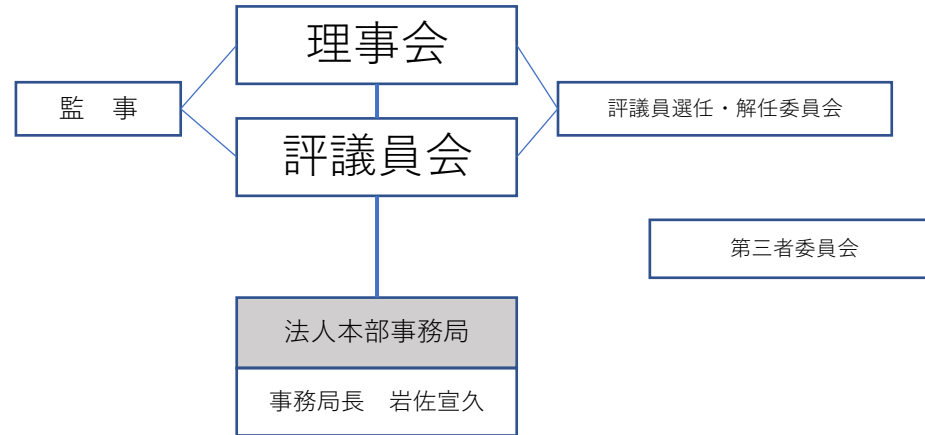

社会福祉法人JOY明日への息吹組織・事業図

障害福祉 サービス事業所 JOY倶楽部	共同生活援助事業所 JOYホーム	児童発達支援センター joyひこばえ	日中一時支援事業 joyすてっぷ	障害者相談支援事業所 JOYゆめサポート	保育所等訪問支援事業 joyひこばえORSCC	児童発達支援事業所 joyとびっこくらぶ	保育所 いるべ保育園
施設長 緒方克也	管理者 橋本陽子	施設長 力丸敏光	管理者 力丸敏光	管理者 緒方克也	管理者 力丸敏光	管理者 駒井加奈子	施設長 平野理江
副施設長 岡部秀輔		副施設長 西崎智子					管理部主任 古閑久美子
サービス管理責任者 岡部秀輔	サービス管理責任者 橋本陽子	児童発達支援管理 責任者 西崎智子		相談支援専門員 緒方克也 佐藤図美	児童発達支援管理 責任者 平間弘子	児童発達支援管理 責任者 大庭千春	保育部主任 古森稔