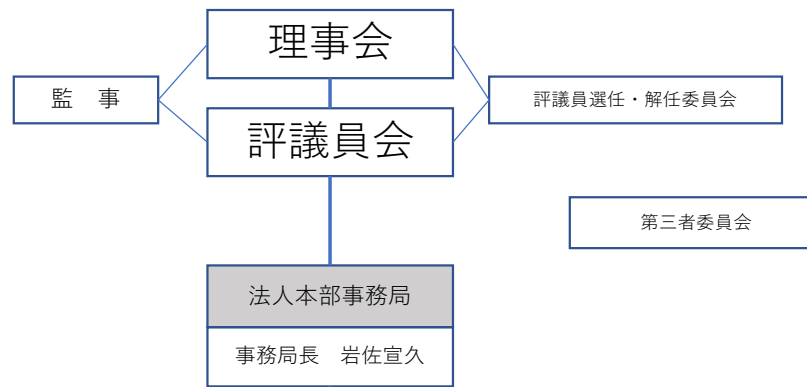

社会福祉法人JOY明日への息吹組織・事業図

障害福祉 サービス事業所 JOY倶楽部	共同生活援助事業所 JOYホーム	児童発達支援センター joyひこばえ	日中一時支援事業 joyすてっぷ	障害者相談支援事業所 JOYゆめサポート	保育所等訪問支援事業 joyひこばえORSCC	児童発達支援事業所 joyとびっこくらぶ	保育所 いるべ保育園
施設長 岡部秀輔	管理者 穴井起行	施設長 緒方克也	管理者 緒方克也	管理者 佐藤図美	管理者 緒方克也	施設長 駒井加奈子	園長 武内愛
/	/	副施設長 西崎智子	/	/	/	/	/
サービス管理責任者 岡部秀輔	サービス管理責任者	児童発達支援管理 責任者 西崎智子	/	相談支援専門員 緒方克也 佐藤図美	児童発達支援管理 責任者 大石実和	児童発達支援管理 責任者 駒井加奈子	主任 管理部 古閑久美子 保育部 三浦麻衣